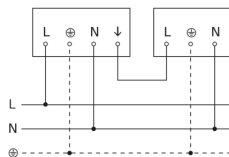

nero

EAN 4007841 084752

Art. n. 084752

Schema elettrico Master

Schema elettrico Master-Slave collegamento in rete

Schema elettrico Master-Master collegamento in rete